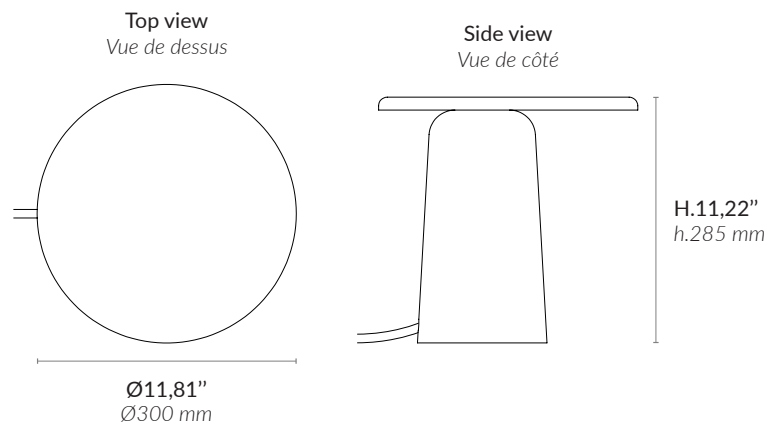

PRODUCT SHEET · FICHE PRODUIT

BAOBAB

Non contractual picture / Photographie non contractuelle

AAE BAOBAB FP

Alain Ellouz
.paris

Type <i>Type</i>	Table light <i>Lampe à poser</i>
Environment <i>Environnement</i>	Indoor <i>Intérieur</i>
Material <i>Matériaux</i>	Alabaster <i>Albâtre</i>
Electric cable <i>Câble électrique</i>	Black textile cable 78,7" <i>Câble textile noir 2000 mm</i>
Socket <i>Douille</i>	G9
Recommended bulb <i>Ampoule recommandée</i>	LED Bulb G9 - 4W - 2700K - no dimmable <i>Ampoule LED G9 - 4W - 2700K - non variable</i>
Voltage <i>Voltage</i>	230 V (UE)
Luminous flux <i>Flux lumineux</i>	Source : 330 lm The alabaster diffuses between 40 and 60% of the light source lumens <i>L'albâtre diffuse entre 40 et 60% des lumens de la source lumineuse</i>
Weight <i>Poids</i>	Approx. 13,23 lb <i>Env. 6 kg</i>